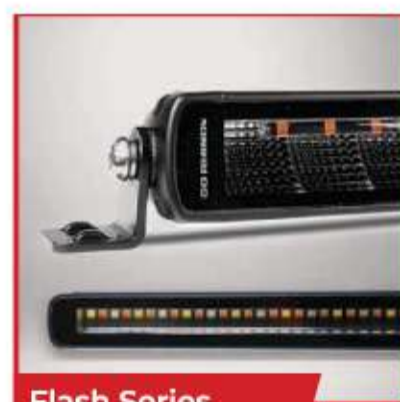

**Blackout Combo**

La serie **Blackout** es la nueva generación de luces LED con carcasa de aluminio, tornillería y bracket de instalación completamente negros. Ofrece una amplia variedad de tamaños, formas y ópticas. Cuenta con certificación IP68 para uso ilimitado en exteriores.

La serie **Blackout Combo** además cuenta con un toque de color. Cada uno de los LED no solo es de luz blanca, sino que también ofrece luz ámbar sólida y estroboscópica.

La serie **Bright** es un conjunto de leds tradicionales con un nuevo diseño de carcasa moderno y funcional. Cada LED ofrece poder y confiabilidad para responder en toda situación. Ofrece una amplia variedad de tamaños formas y ópticas. Cuenta con certificado IP67 para una mayor duración.

**Bright Series**

**Flash Series**

La serie **Flash** son barras LED multifuncionales en una carcasa increíblemente delgada con luz de freno, direccionales, luz de reversa y luz auxiliar ¡todo en una sola lámpara! Cuenta con una carcasa de aluminio a alta presión, reflector completamente negro y vidrio liso sin herrajes para crear la lámpara de orientación trasera más completa del mercado.