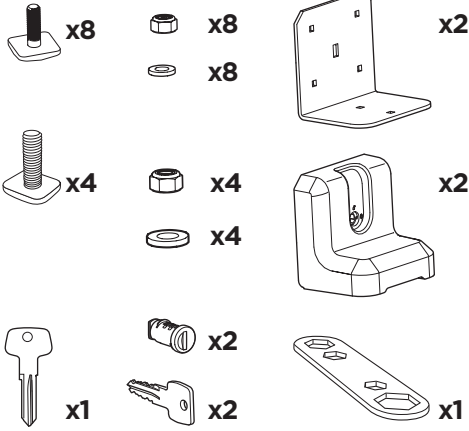

> Instructions

Thule Awning Adapter

490002

i

Min. 36" / 914 mm

1

2

- * **EN** Only a few turns
- DE** Nur wenige Umdrehungen
- FR** Quelques tours uniquement
- NL** Slechts enkele slagen
- IT** Solo qualche giro
- ES** Sólo algunas vueltas
- PT** Apenas algumas voltas
- SV** Endast några varv
- * **DK** Kun nogle få omgange
- NO** Bare noen få omdreinger
- FI** Vain muutama kierros
- ET** Ainult mõni pööre
- LV** Tikai dažī apgriezieni
- LT** Tik keli pasukimai
- PL** Wystarczy kilka obrotów
- RU** Только несколько оборотов