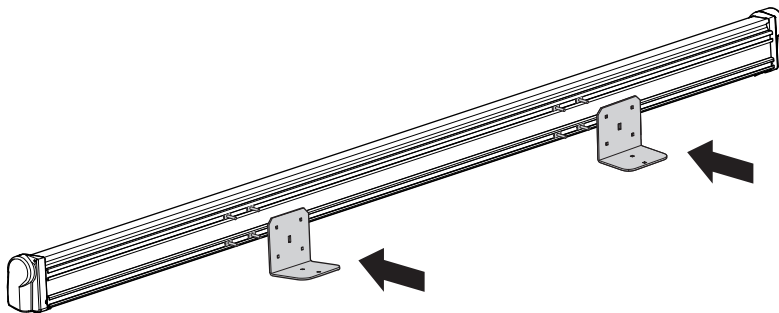

2

- **EN** Only a few turns
- **DE** Nur wenige Umdrehungen
- **FR** Quelques tours uniquement
- **NL** Slechts enkele slagen
- **IT** Solo qualche giro
- **ES** Sólo algunas vueltas
- **PT** Apenas algumas voltas
- **SV** Endast några varv
- **DK** Kun nogle få omgange
- **NO** Bare noen få omdreinger
- **FI** Vain muutama kierros
- **ET** Ainult mõni pööre
- **LV** Tikai dažī apgriezieni
- **LT** Tik keli pasukimai
- **PL** Wystarczy kilka obrotów
- **RU** Только несколько оборотов

- **UK** Лише декілька обертів
- **BG** Само няколко завъртания
- **CS** Pouze několik otáček
- **SK** Len niekoľko otáčok
- **SL** Le nekaj obratov
- **HR/BiH** Samo nekoliko okreta
- **RO** Doar câteva rotiri
- **HU** Csak néhány fordítás
- **EL** Μόνο λίγες περιστροφές
- **TR** Yalnızca birkaç tur

AR بعض دورات فقط
HE רק מספר סיבובים

- **ZH** 仅几圈
- **JA** 2～3回転のみ
- **KO** 몇 번만 돌리면 됨
- **TH** เพียงสองสามรอบ

x2

x8

x8