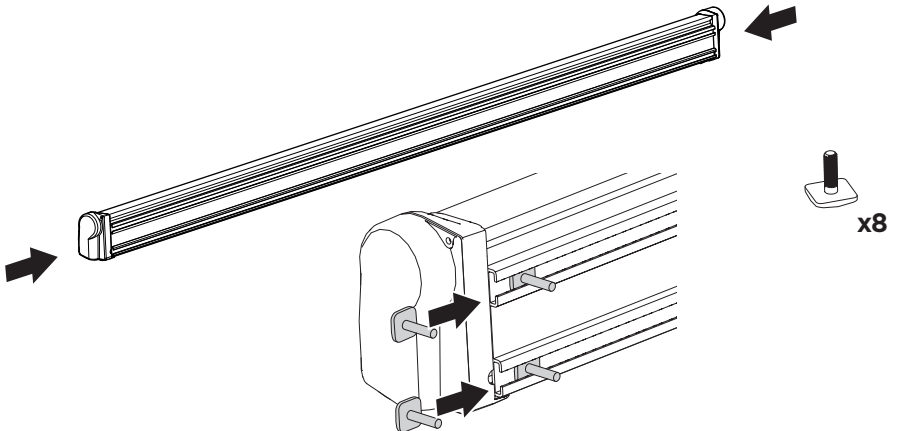

> Instructions

Thule Awning Adapter

490002

i

Min. 36" / 914 mm

1

2

- * **EN** Only a few turns
- DE** Nur wenige Umdrehungen
- FR** Quelques tours uniquement
- NL** Slechts enkele slagen
- IT** Solo qualche giro
- ES** Sólo algunas vueltas
- PT** Apenas algumas voltas
- SV** Endast några varv
- * **DK** Kun nogle få omgange
- NO** Bare noen få omdreinger
- FI** Vain muutama kierros
- ET** Ainult mõni pööre
- LV** Tikai dažī apgriezieni
- LT** Tik keli pasukimai
- PL** Wystarczy kilka obrotów
- RU** Только несколько оборотов