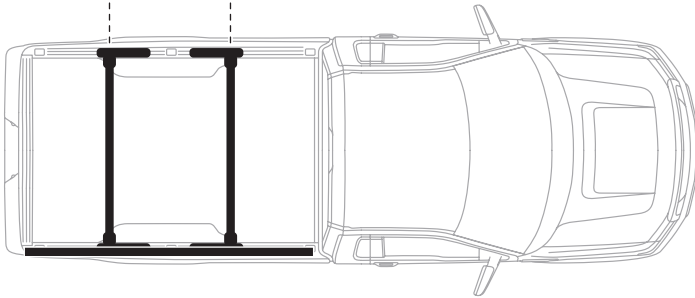

> Instructions

Thule Awning Adapter

490002

i

Min. 36" / 914 mm

1

2

- * **EN** Only a few turns
- DE** Nur wenige Umdrehungen
- FR** Quelques tours uniquement
- NL** Slechts enkele slagen
- IT** Solo qualche giro
- ES** Sólo algunas vueltas
- PT** Apenas algumas voltas
- SV** Endast några varv
- * **DK** Kun nogle få omgange
- NO** Bare noen få omdreinger
- FI** Vain muutama kierros
- ET** Ainult mõni pööre
- LV** Tikai dažī apgriezieni
- LT** Tik keli pasukimai
- PL** Wystarczy kilka obrotów
- RU** Только несколько оборотов