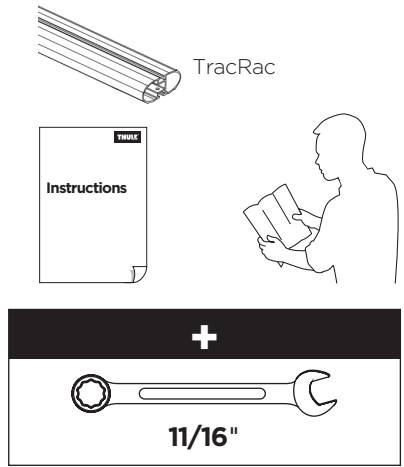

> Instructions

Thule Awning Adapter

490002

i

Min. 36" / 914 mm

1

2

- * **EN** Only a few turns
- DE** Nur wenige Umdrehungen
- FR** Quelques tours uniquement
- NL** Slechts enkele slagen
- IT** Solo qualche giro
- ES** Sólo algunas vueltas
- PT** Apenas algumas voltas
- SV** Endast några varv
- * **DK** Kun nogle få omgange
- NO** Bare noen få omdreinger
- FI** Vain muutama kierros
- ET** Ainult mõni pööre
- LV** Tikai dažī apgriezieni
- LT** Tik keli pasukimai
- PL** Wystarczy kilka obrotów
- RU** Только несколько оборотов