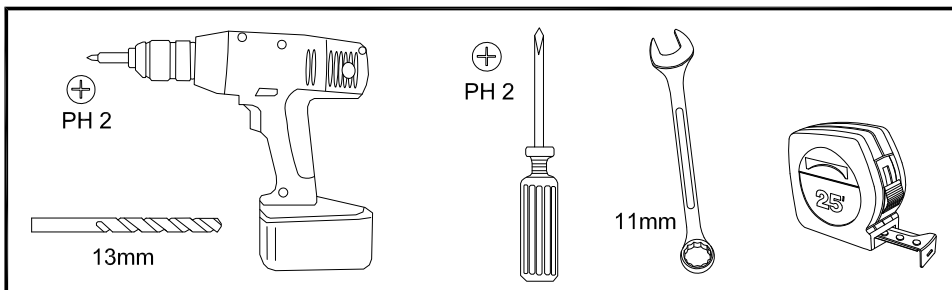

Tools Needed