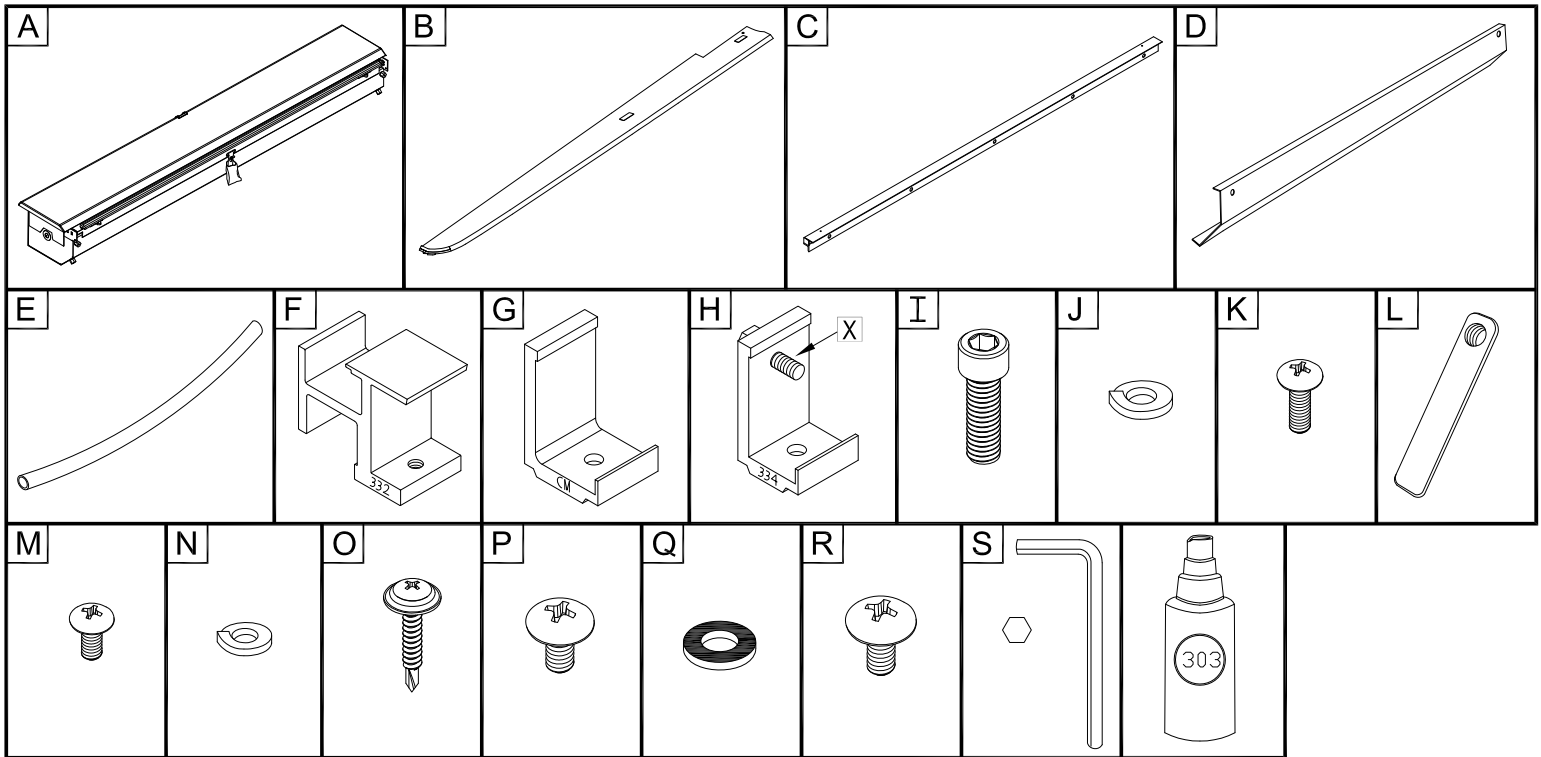

Installation Guide 2016 Toyota Hilux

**Product Code:
518**

EN	Installation Guide
ES	Instrucciones de Instalación
DE	Montageanleitung
IT	Istruzioni per l'installazione
FR	Les Instructions d'Installation
TH	คำแนะนำในการติดตั้ง
RU	Инструкция по установке
AR	تعليمات التثبيت

Parts List

Item	Part Name	Qty.	Item	Part Name	Qty.	Item	Part Name	Qty.
A	Housing	1	G	Bed Clamp (CM)	4	M	#10-24 x 3/8" Screw	4
B	Track	2	H	Bed Clamp (334)	2	N	#10 Lock Washer	4
C	Tailgate Extrusion	1	I	5/16" Socket Cap Screw	6	O	#8x3/4" Self Tap Screw	5
D	Cargo Shield	1	J	5/16" Lock Washer	6	P	1/4-20 x 3/8" Screw	4
E	Drain Tube	2	K	#10-24 x 1/2" Screw Black w/nylon patch	4	Q	Black Rubber Washer	4
F	Track Clamps (332)	4	L	Cargo Nut	4	R	1/4" Lid Screw Black	2
						S	Allen Wrench (1/4")	1
							303 Vinyl Protector	1