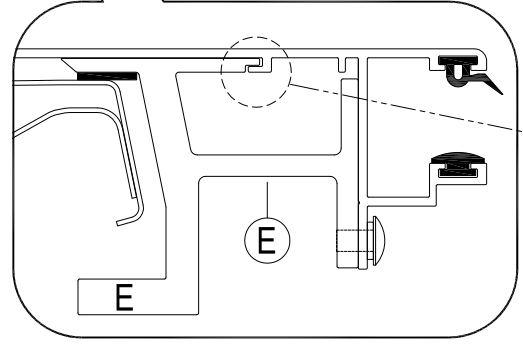

TOOLS - HERRAMIENTAS

 <p>PH 2</p>  <p>13mm</p>	 <p>PH 2</p>	 <p>LOCTITE 271 THREAD LOCKER</p>	
			
			 <p>Vinyl Protector</p> <p style="text-align: right;">x1</p>

1 LHS = RHS

2 LHS = RHS

PH 2

3 Nm

3 LHS = RHS

4

X = X

6 LHS = RHS

7 LHS = RHS

8 LHS = RHS

PH 2

9 LHS = RHS

PH 2