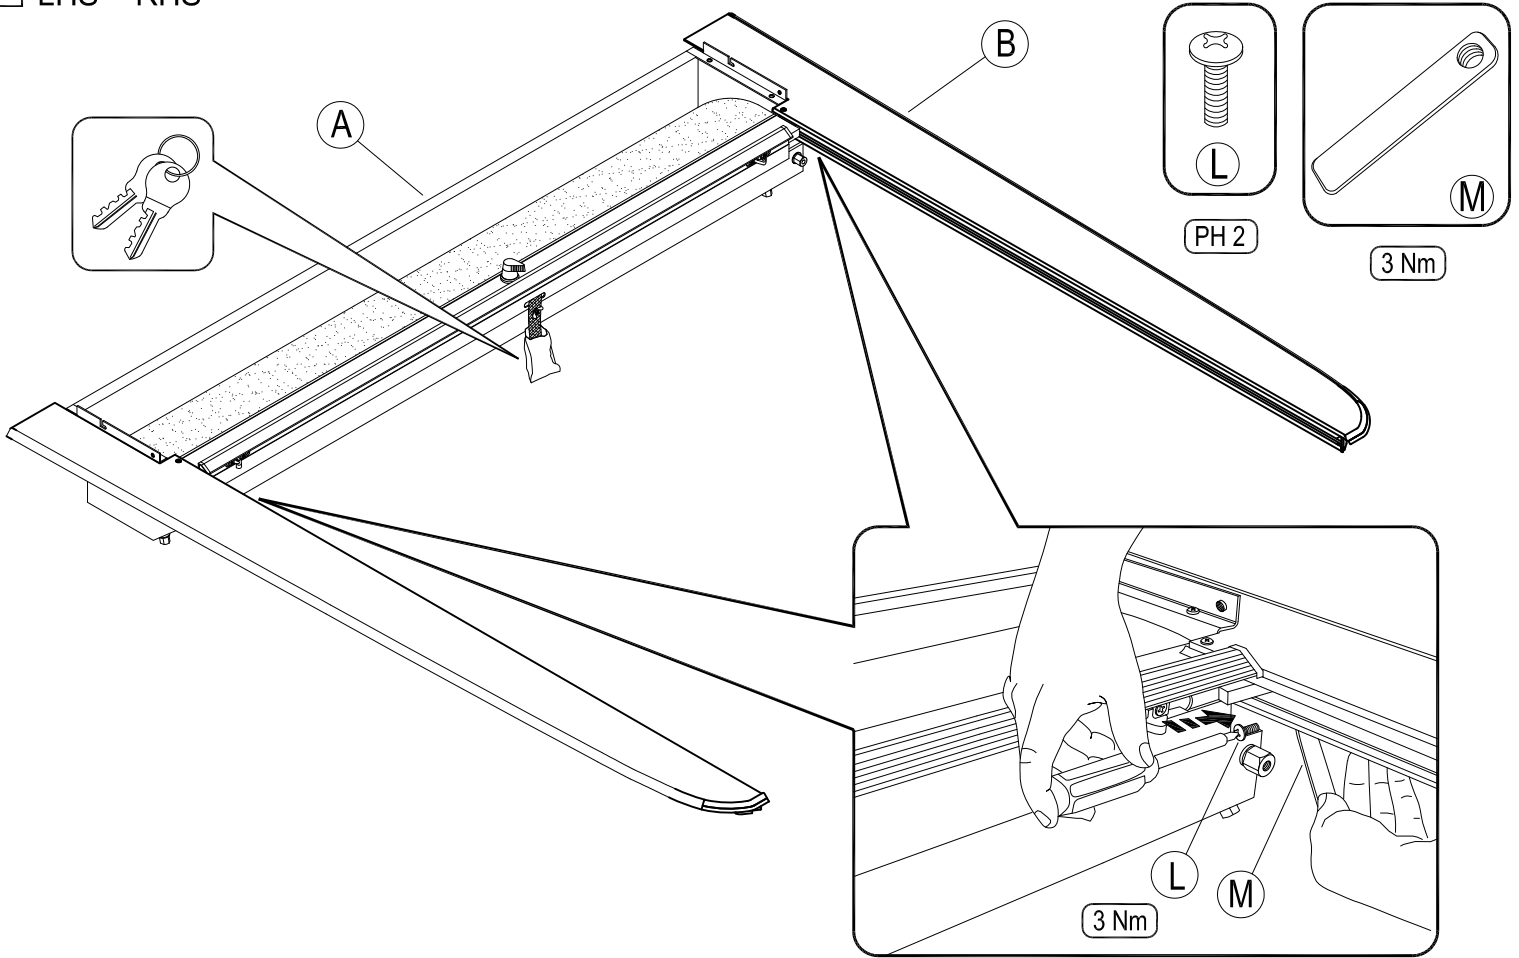

TOOLS - HERRAMIENTAS

 <p>PH 2</p>  <p>13mm</p>	 <p>PH 2</p>	 <p>LOCTITE 271 THREAD LOCKER</p>	
			
			 <p>Vinyl Protector</p> <p style="text-align: right;">x1</p>

1 LHS = RHS

2 LHS = RHS

PH 2

3 Nm

3 LHS = RHS