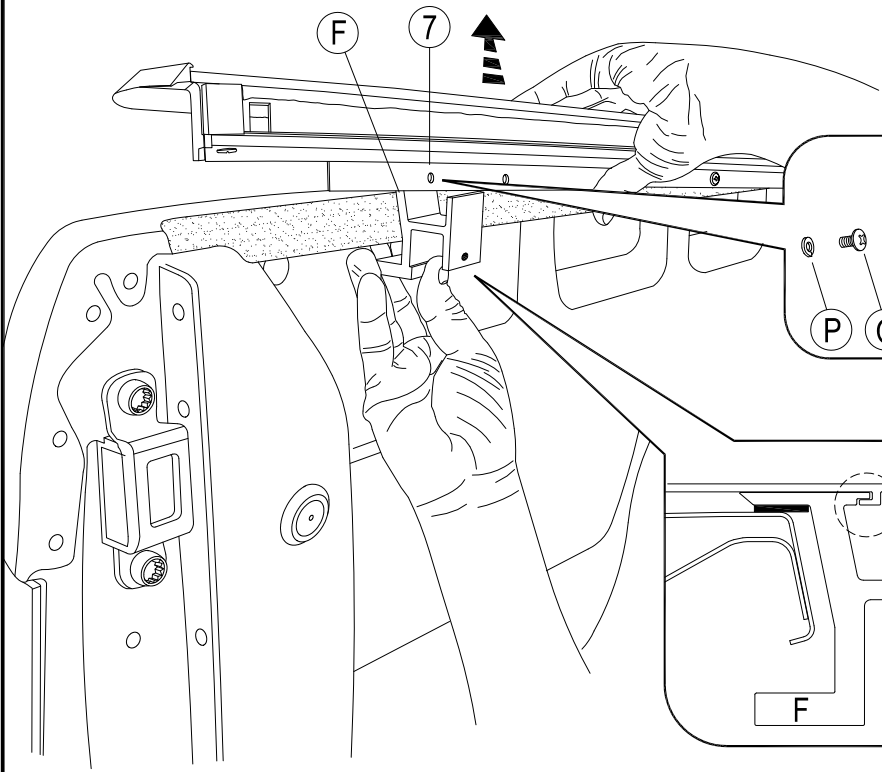

8 LHS = RHS

PH 2

9 LHS = RHS

PH 2